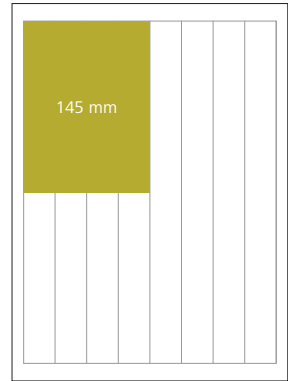

## Preisberechnung eines Inserates (Normalauflage)

Breite (Anzahl Spalten) x Höhe (in mm + 2 mm Weissrand) x Tarif (in Fr.) = Inseratpreis

**2-spaltig, 75 mm**

Farbig:

2 x 77 x **1.04** = Fr. 160.15

Schwarz:

2 x 77 x **0.81** = Fr. 124.75

**3-spaltig, 80 mm**

Farbig:

3 x 82 x **1.04** = Fr. 255.85

Schwarz:

3 x 82 x **0.81** = Fr. 199.25

**4-spaltig, ¼ Seite, 145 mm**

Farbig:

4 x 147 x **1.04** = Fr. 611.50

Schwarz:

4 x 147 x **0.81** = Fr. 476.30

**8-spaltig, 60 mm**

Farbig:

8 x 62 x **1.04** = Fr. 515.85

Schwarz:

8 x 62 x **0.81** = Fr. 401.75

### Leaderboard (oberhalb Textseite)

728 x 90 Pixel

180.00