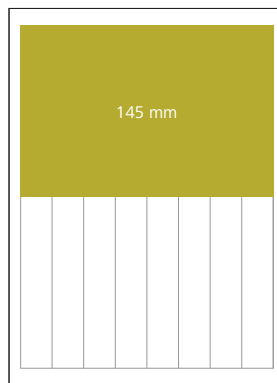

8-spaltig, 1/2 Seite, 145 mm
Farbige: 8 x 147 x **1.34** = Fr. 1575.85
Schwarz: 8 x 147 x **1.14** = Fr. 1340.65