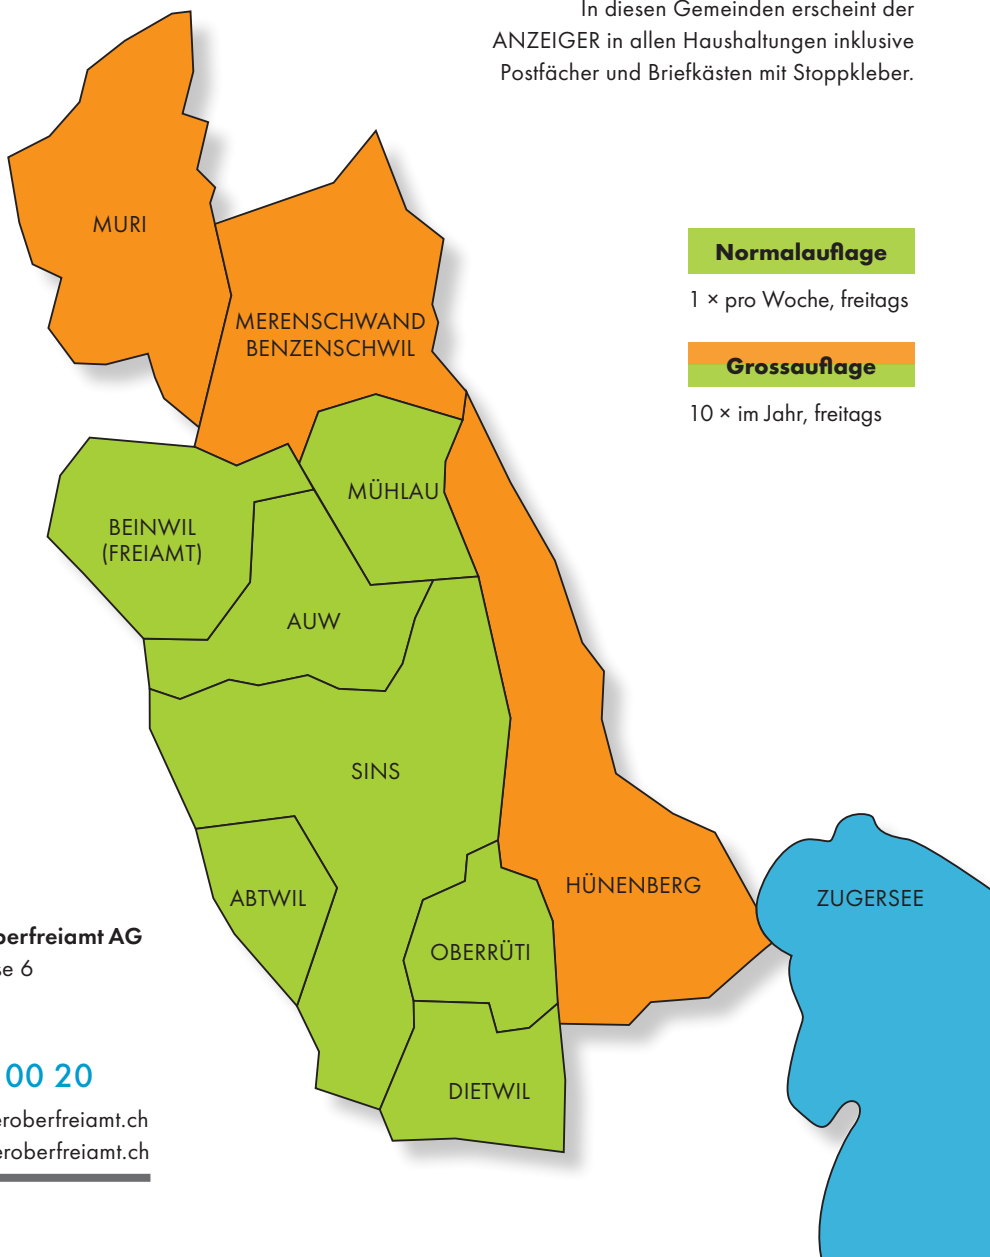

## Mediadaten und Preise 2023

Amtliches Publikationsorgan der Gemeinden **Abtwil, Auw, Beinwil/Freiamt, Dietwil, Mühlau, Oberrüti** und **Sins**.

In diesen Gemeinden erscheint der ANZEIGER in allen Haushaltungen inklusive Postfächer und Briefkästen mit Stoppleber.