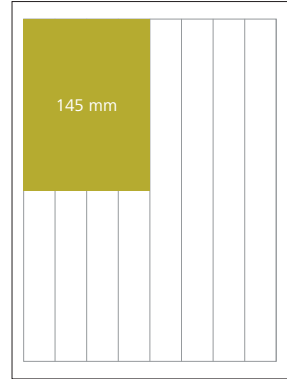

## Preisberechnung eines Inserates (Grossauflage)

Breite (Anzahl Spalten) x Höhe (in mm + 2 mm Weissrand) x Tarif (in Fr.) = Inseratpreis

**4-spaltig, 100 mm**  
 Farbige: 4 x 102 x **1.34** = Fr. 546.70  
 Schwarz: 4 x 102 x **1.14** = Fr. 465.10

**5-spaltig, 80 mm**  
 Farbige: 5 x 82 x **1.34** = Fr. 549.40  
 Schwarz: 5 x 82 x **1.14** = Fr. 467.40

**4-spaltig, 1/4 Seite, 145 mm**  
 Farbige: 4 x 147 x **1.34** = Fr. 787.90  
 Schwarz: 4 x 147 x **1.14** = Fr. 670.30

### Leaderboard (oberhalb Textseite)

728 x 90 Pixel

180.00