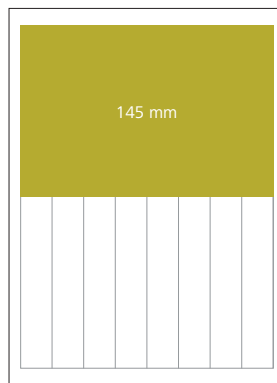

2 x 77 x **0.81** = Fr. 124.75

**3-spaltig, 80 mm**

Farbig:

3 x 82 x **1.04** = Fr. 255.85

Schwarz:

3 x 82 x **0.81** = Fr. 199.25

**4-spaltig, ¼ Seite, 145 mm**

Farbig:

4 x 147 x **1.04** = Fr. 611.50

Schwarz:

4 x 147 x **0.81** = Fr. 476.30

**8-spaltig, 60 mm**

Farbig:

8 x 62 x **1.04** = Fr. 515.85

Schwarz:

8 x 62 x **0.81** = Fr. 401.75

**8-spaltig, ½ Seite, 145 mm**

Farbig:

8 x 147 x **1.04** = Fr. 1223.05

Schwarz:

8 x 147 x **0.81** = Fr. 952.55

**8-spaltig, 1/1 Seite, 290 mm**

Farbig:

8 x 290 x **1.04** = Fr. 2412.80

### Leaderboard (oberhalb Textseite)

728 x 90 Pixel

180.00