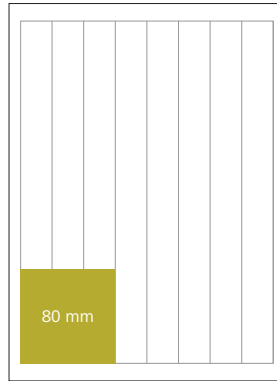

## Preisberechnung eines Inserates (Normalauflage)

Breite (Anzahl Spalten) x Höhe (in mm + 2 mm Weissrand) x Tarif (in Fr.) = Inseratpreis

**2-spaltig, 75 mm**

Farbig:

2 x 77 x **1.04** = Fr. 160.15

Schwarz:

2 x 77 x **0.81** = Fr. 124.75

**3-spaltig, 80 mm**

Farbig:

3 x 82 x **1.04** = Fr. 255.85

Schwarz:

3 x 82 x **0.81** = Fr. 199.25

**4-spaltig, ¼ Seite, 145 mm**

Farbig: